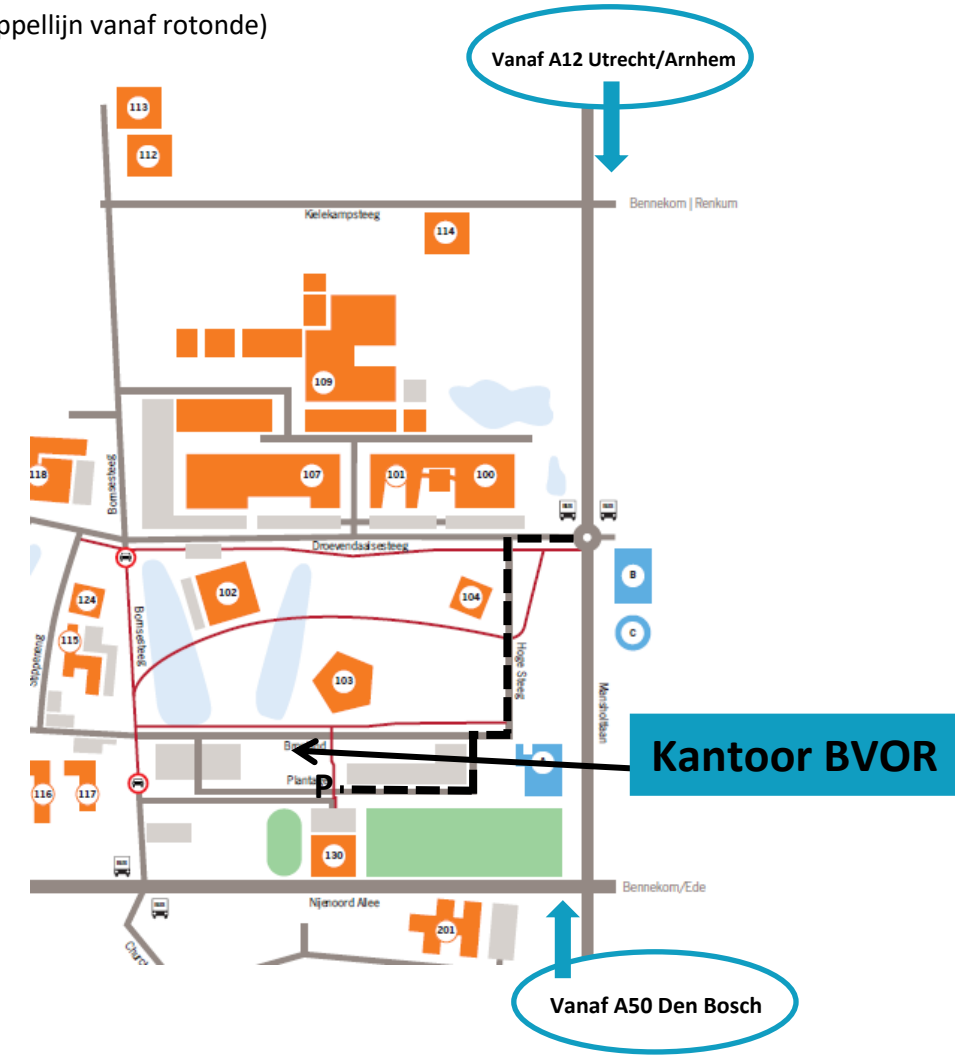

Plattegrond campusterrein WUR
(volg de zwarte stippellijn vanaf rotonde)

--- De te volgen route.