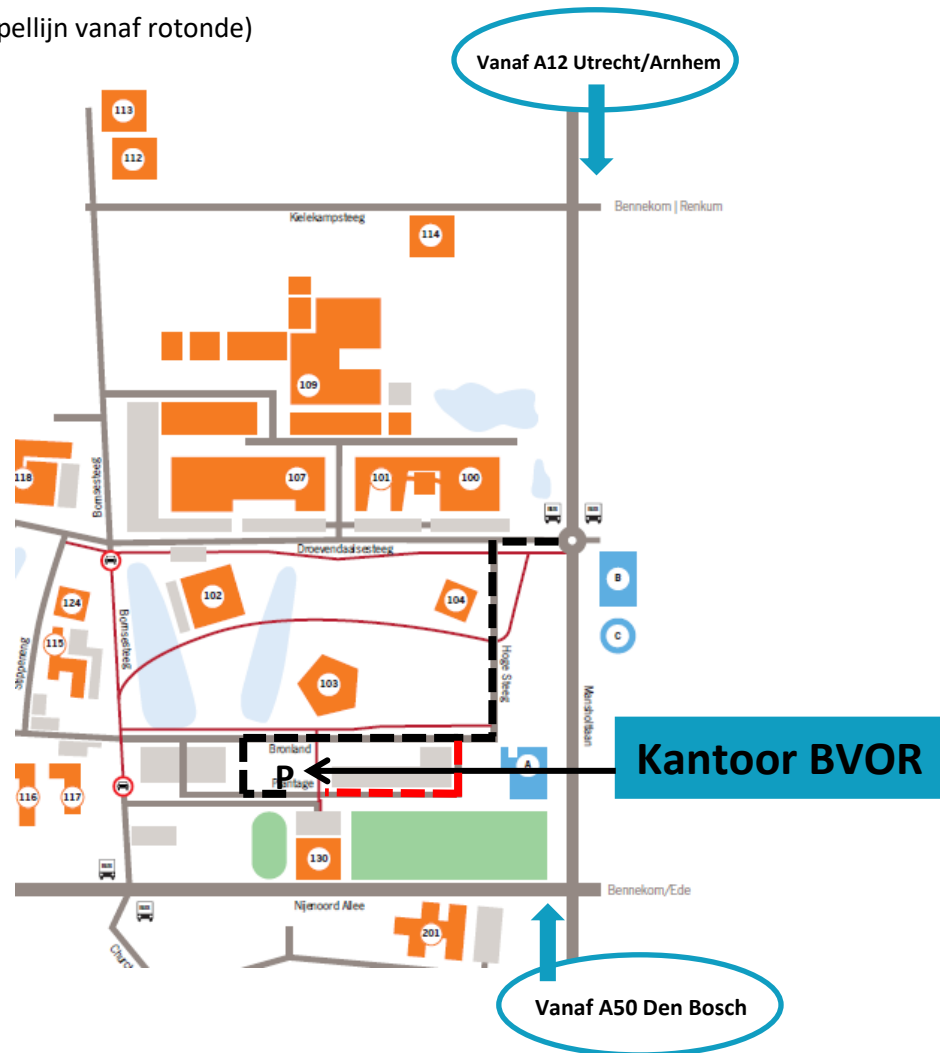

Plattegrond campusterrein WUR
(volg de zwarte stippellijn vanaf rotonde)

- - - - - Deze weg is afgesloten i.v.m. bouwwerkzaamheden.
- - - - - De te volgen route.